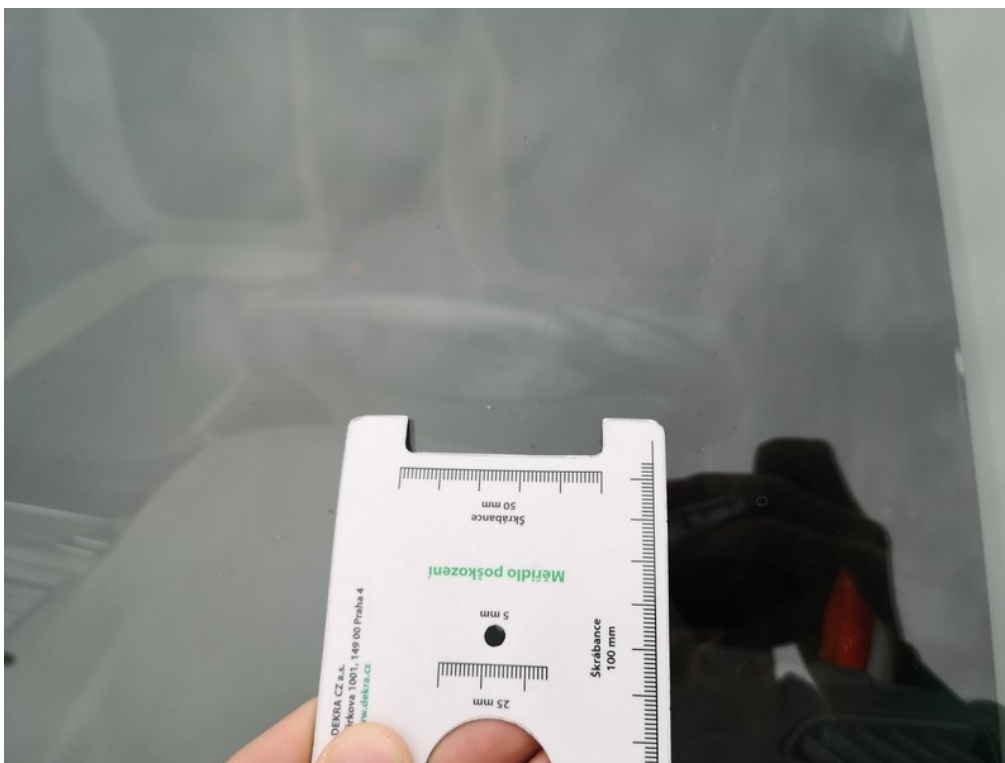

Viz popis k poškození č. **1**