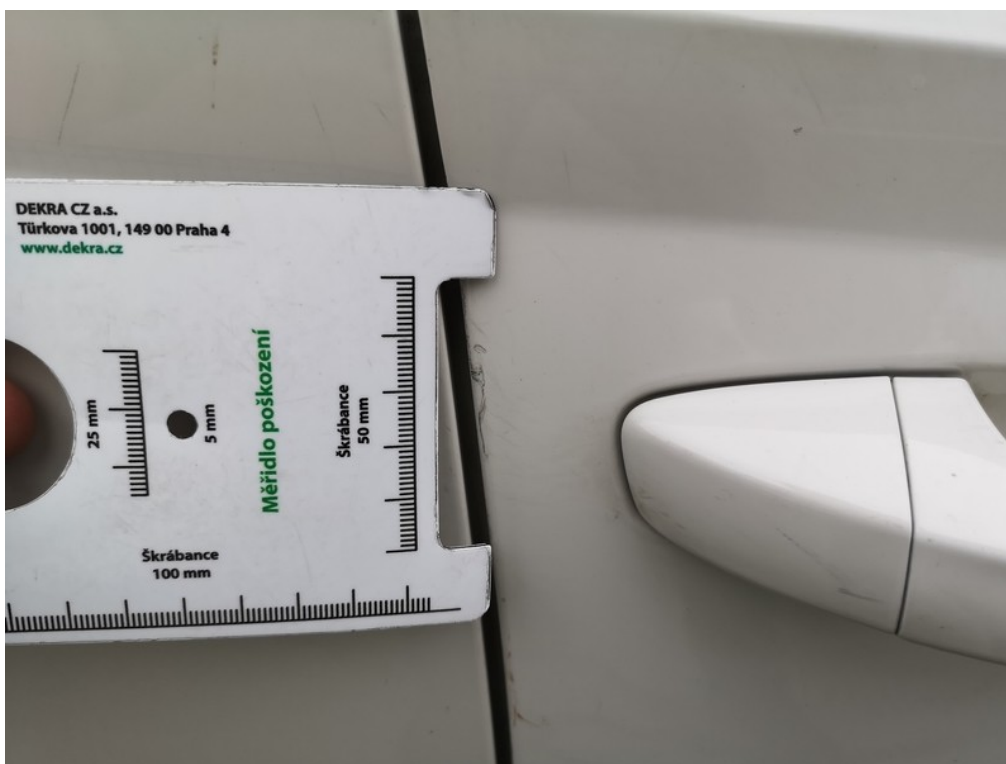

Viz popis k poškození č. 14