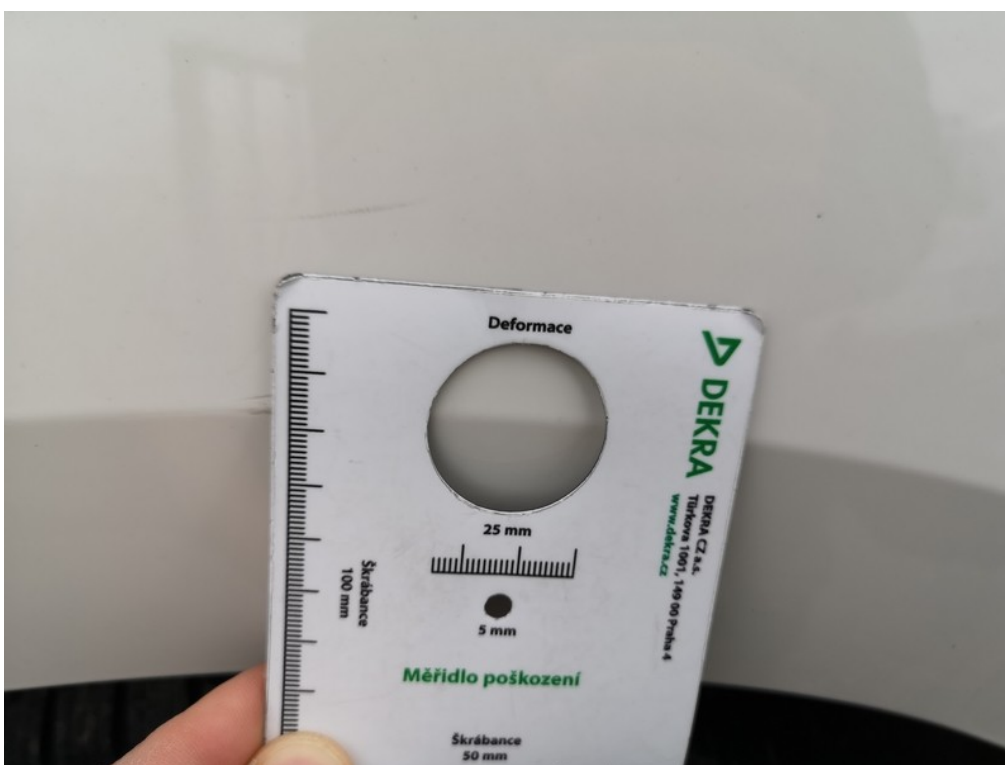

Viz popis k poškození č. 9