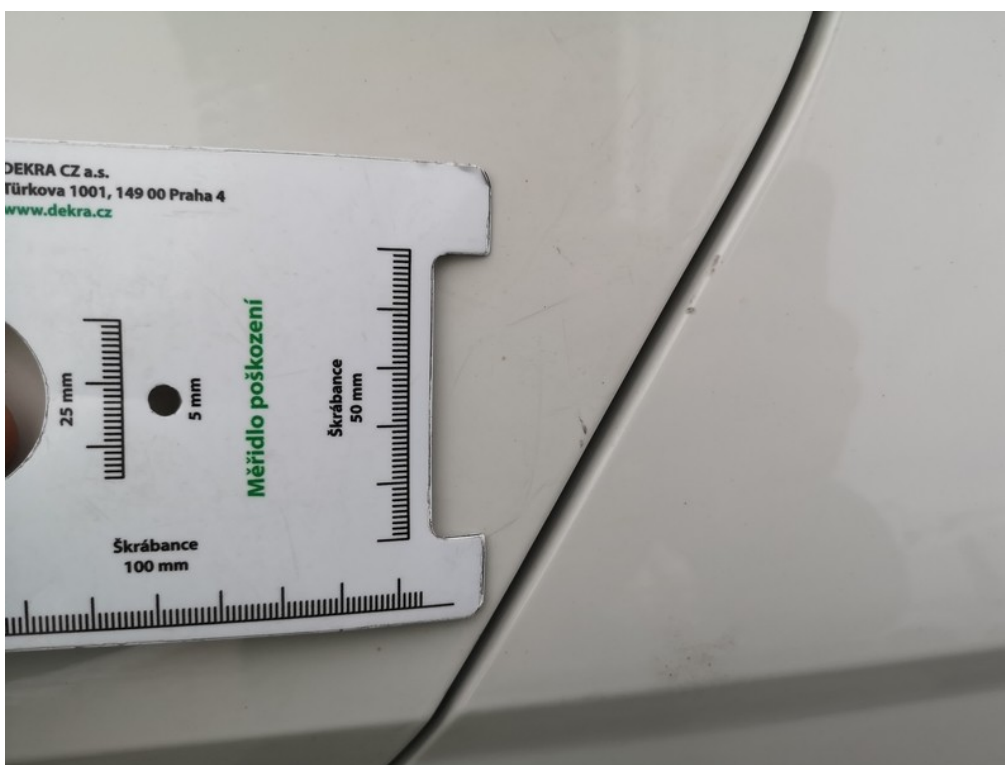

Viz popis k poškození č. 8