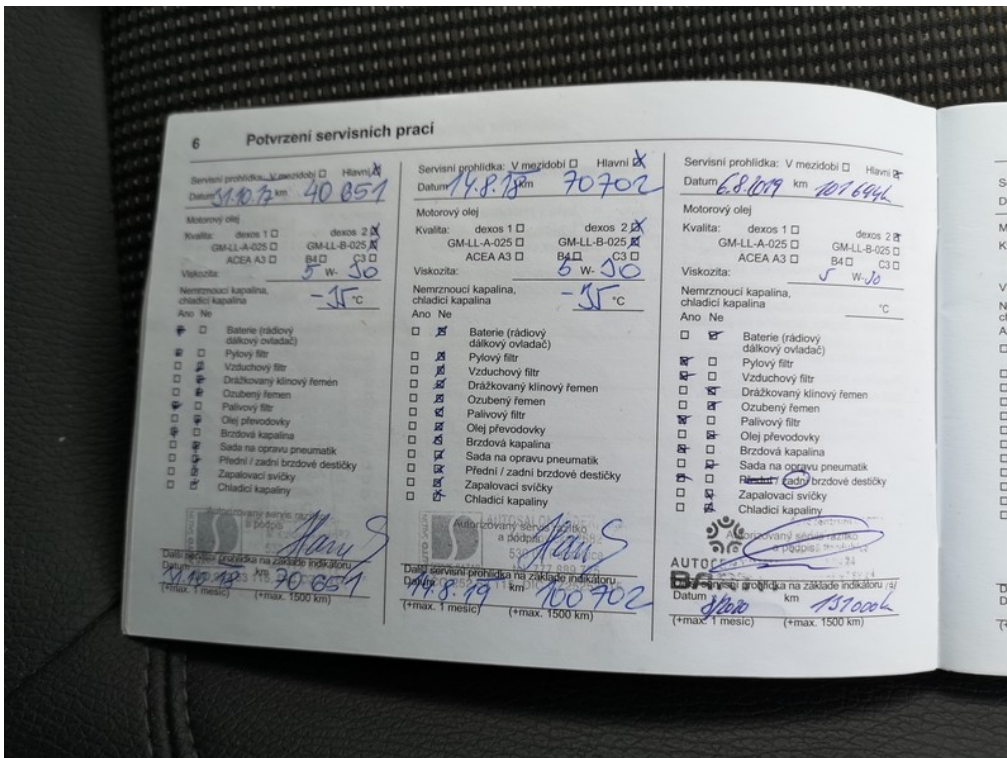

Servisní knížka