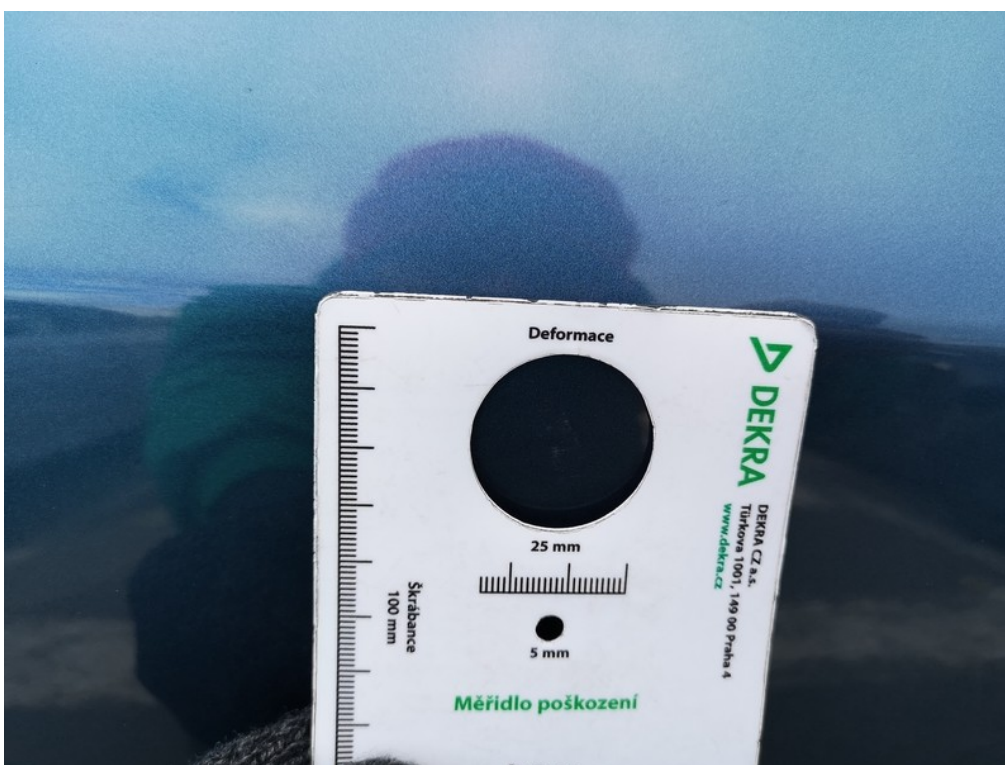

Viz popis k poškození č. 15