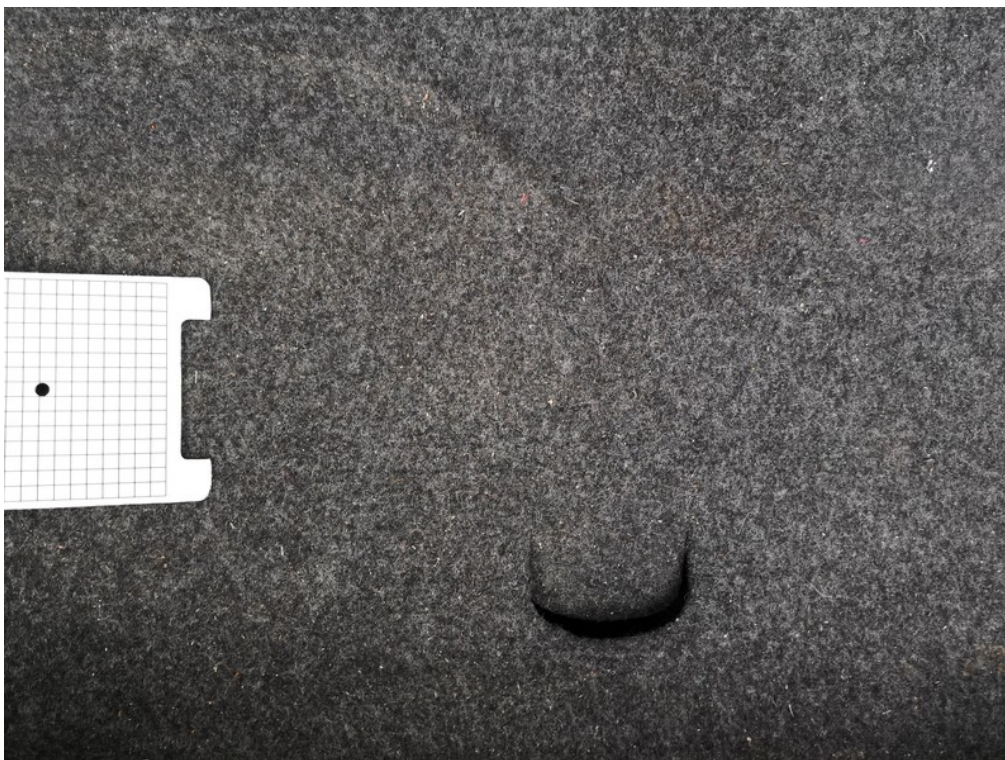

FOTODOKUMENTACE POŠKOZENÍ

Viz popis k poškození č. 35