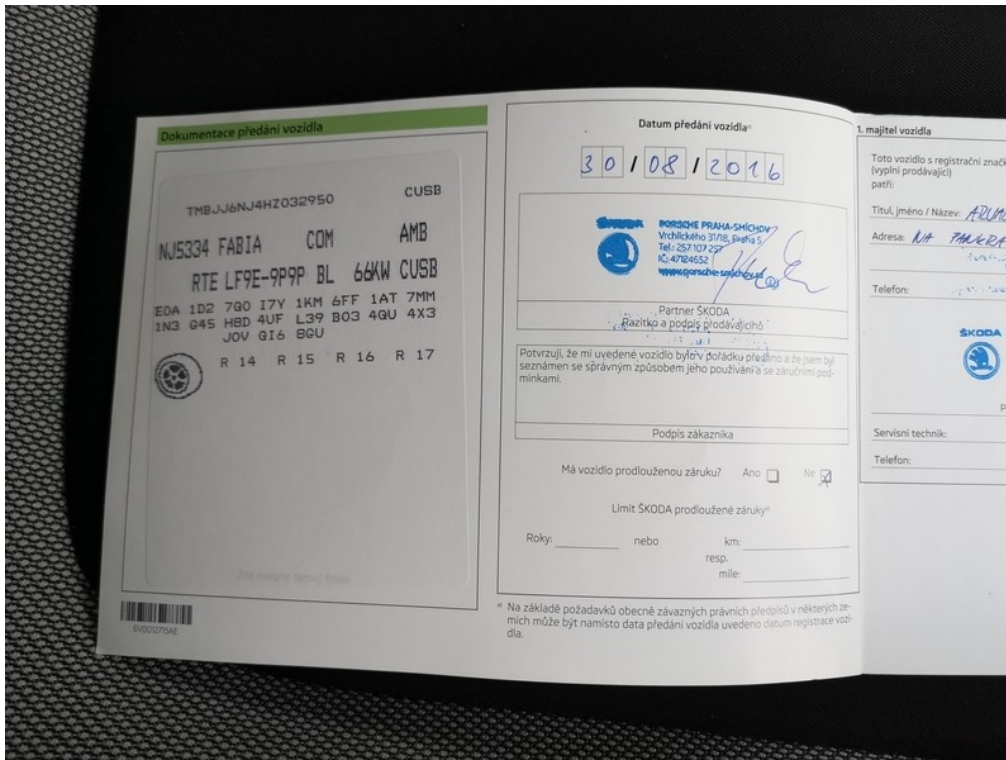

Interiér z pravé strany

ZÁKLADNÍ FOTODOKUMENTACE VOZIDLA

Interiér z levé strany

Středový panel

ZÁKLADNÍ FOTODOKUMENTACE VOZIDLA

Motor

VIN / výrobní štítek

ZÁKLADNÍ FOTODOKUMENTACE VOZIDLA

VIN / výrobní štítek

Zadní sedadlo

ZÁKLADNÍ FOTODOKUMENTACE VOZIDLA

Zavazadlový prostor

Sada klíčů

ZÁKLADNÍ FOTODOKUMENTACE VOZIDLA

Servisní knížka

ORV č.I. str.1